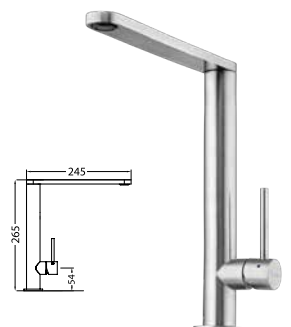

Goose neck mixer

Maximum pressure / 500kpa
WELS 4 Star / 7.5L per minute

- S **SS2520**

Swivel pull out mixer

Maximum pressure / 500kpa
WELS 4 Star / 7.5L per minute

- S **SS2515**

Swivel mixer

Maximum pressure / 500kpa
WELS 4 Star / 7.5L per minute

- S **SS2510**

Right angle mixer

Maximum pressure / 500kpa
WELS 4 Star / 7.5L per minute

- S **SS2540**